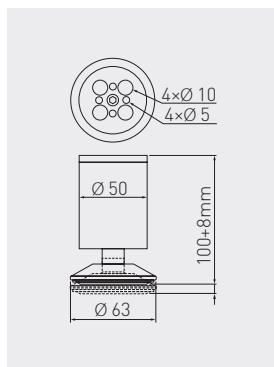

Nóżka BD-100 z regulacją
Adjustable leg BD-100
Ножка BD-100 с регулировкой

		 mm		
NM-BD-100-01		100 + 10	chrom / chrome / хром	stal / steel / сталь
NM-BD-100-02			satyna / satin / сатин	
NM-BD-100-05			aluminium / aluminium / алюминий	
NM-BD-100-06			stal szorstkowana / brushed steel / шлифованная сталь	

Nóżka BD-762 z regulacją
Adjustable leg BD-762
Ножка BD-762 с регулировкой

		 mm		
NM-BD-762-01		100 + 8	chrom / chrome / хром	ZnAl, stal / ZnAl, steel / ZnAl, сталь
NM-BD-762-05			aluminium / aluminium / алюминий	