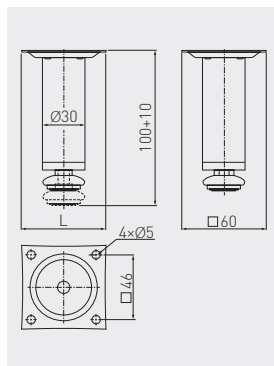

Nóżka BD-100 z regulacją
Adjustable leg BD-100
Ножка BD-100 с регулировкой

		 mm		
NM-BD-100-01		100 + 10	chrom / chrome / хром	stal / steel / сталь
NM-BD-100-02			satyna / satin / сатин	
NM-BD-100-05			aluminium / aluminium / алюминий	
NM-BD-100-06			stal szorstkowana / brushed steel / шлифованная сталь	

Nóżka BD-762 z regulacją
Adjustable leg BD-762
Ножка BD-762 с регулировкой

		 mm		
NM-BD-762-01		100 + 8	chrom / chrome / хром	ZnAl, stal / ZnAl, steel / ZnAl, сталь
NM-BD-762-05			aluminium / aluminium / алюминий	